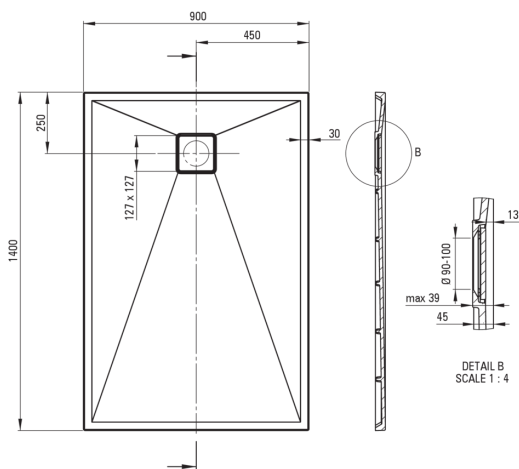

CORREO

Cădiță de duș din granit, rectangular

Codul produsului: KQR_547B

EAN: 5907650812685

Culoarea: bej

Garanție [ani]: 10

Cădițe de duș

Material	granit
Formă	rectangular
Lățime [mm]	900
Lungimea [mm]	1400
Înălțime [mm]	45

Caracteristici:

- Agent de curățare special, sigur pentru suprafețele curățate
- Finisajul îmbogățit cu ioni de argint adaugă proprietăți antiseptice.