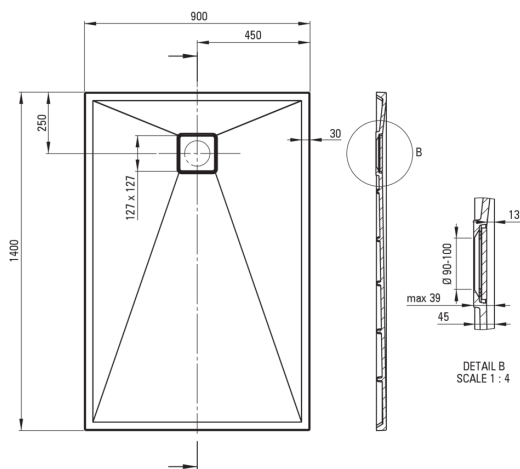

CORREO

Cădiță de duș din granit, rectangular

deante

Codul produsului: KQR_547B

EAN: 5907650812685

Culoarea: bej

Garanție [ani]: 10

Cădițe de duș

Material	granit
Formă	rectangular
Lățime [mm]	900
Lungimea [mm]	1400
Înălțime [mm]	45

Caracteristici:

- Agent de curățare special, sigur pentru suprafețele curățate
- Finisajul îmbogățit cu ioni de argint adaugă proprietăți antiseptice.