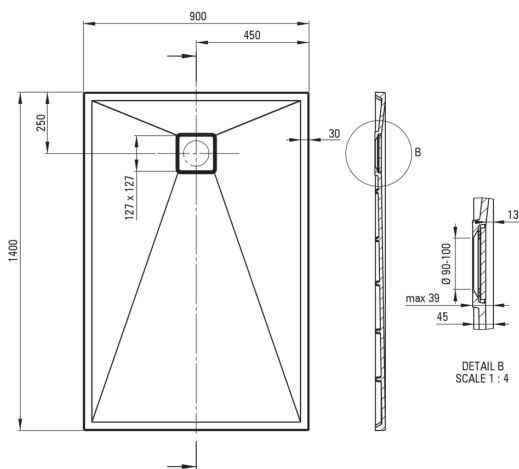

CORREO

Piatto doccia in Granite, rettangolare

deante

Codice prodotto: KQR_547B

EAN: 5907650812685

Colore: beige

Garanzia [anni]: 10

Piatti doccia

Materiale	granito
Forma	rettangolare
Larghezza [mm]	900
Lunghezza [mm]	1400
Altezza [mm]	45

Caratteristiche:

- Detergente dedicato, sicuro per le superfici pulite
- La finitura arricchita con ioni d'argento aggiunge proprietà antisettiche