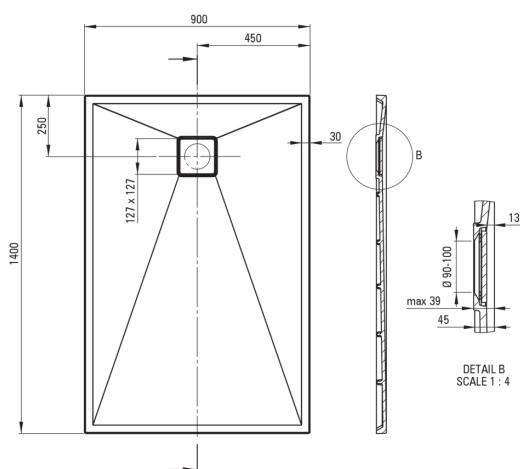

CORREO

Piatto doccia in Granite, rettangolare

deante

Codice prodotto: KQR_547B

EAN: 5907650812685

Colore: beige

Garanzia [anni]: 10

Piatti doccia

Materiale	granito
Forma	rettangolare
Larghezza [mm]	900
Lunghezza [mm]	1400
Altezza [mm]	45

Caratteristiche:

- Detergente dedicato, sicuro per le superfici pulite
- La finitura arricchita con ioni d'argento aggiunge proprietà antisettiche