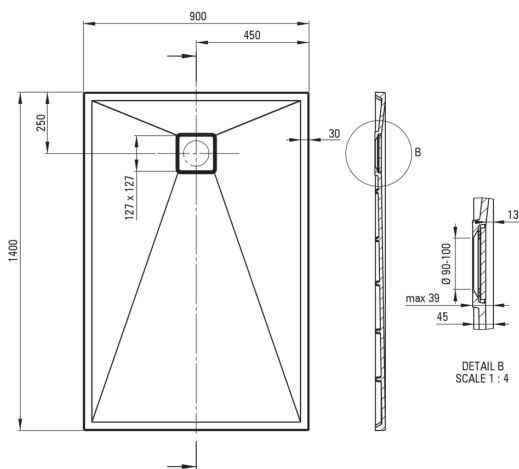

CORREO

Receveur de douche en granit, rectangulaire

deante

Code produit: KQR_547B

EAN: 5907650812685

Couleur: beige

Garantie [années]: 10

Receveurs de douche

Matériel	granit
Forme	rectangulaire
Largeur [mm]	900
Longueur [mm]	1400
Hauteur [mm]	45

Caractéristiques:

- Agent de nettoyage dédié, sans danger pour les surfaces nettoyées
- La finition enrichie en ions d'argent ajoute des propriétés antiseptiques