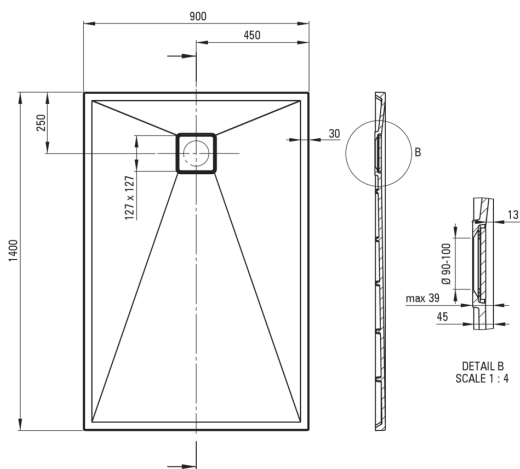

CORREO

Receveur de douche en granit, rectangulaire

Code produit: KQR_547B

EAN: 5907650812685

Couleur: beige

Garantie [années]: 10

Receveurs de douche

Matériel	granit
Forme	rectangulaire
Largeur [mm]	900
Longueur [mm]	1400
Hauteur [mm]	45

Caractéristiques:

- Agent de nettoyage dédié, sans danger pour les surfaces nettoyées
- La finition enrichie en ions d'argent ajoute des propriétés antiseptiques