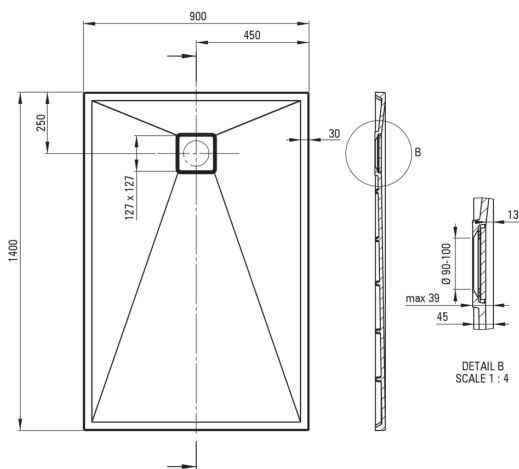

CORREO

Bandeja de ducha de granito, rectangular

deante

Código de producto: KQR_547B

EAN: 5907650812685

Color: beige

Garantía [años]: 10

Bandejas de ducha

Material	granito
Forma	rectangular
Ancho [mm]	900
Longitud [mm]	1400
Altura [mm]	45

Características:

- Una medida dedicada en la oferta es una caja fuerte dedicada para superficies limpias
- El acabado enriquecido con iones de plata agrega propiedades antisépticas