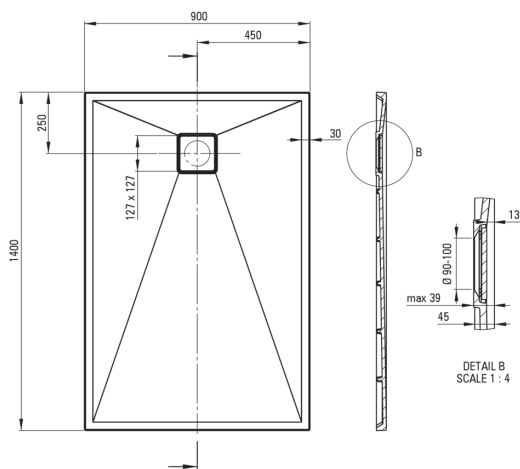

CORREO

Bandeja de ducha de granito, rectangular

deante

Código de producto: KQR_547B

EAN: 5907650812685

Color: beige

Garantía [años]: 10

Bandejas de ducha

Material	granito
Forma	rectangular
Ancho [mm]	900
Longitud [mm]	1400
Altura [mm]	45

Características:

- Una medida dedicada en la oferta es una caja fuerte dedicada para superficies limpias
- El acabado enriquecido con iones de plata agrega propiedades antisépticas