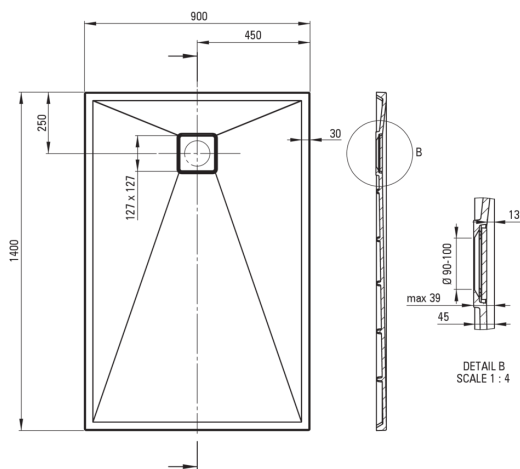

CORREO

Granit-Duschtasse, rechteckig

Artikel-Nr.: KQR_547B

EAN: 5907650812685

Farbe: beige

Garantie [Jahre]: 10

Duschtassen

Material	Granit
Form	rechteckig
Breite [mm]	900
Länge	1400
Höhe	45

Charakteristische Merkmale:

- Spezielles Mittel, das für die zu reinigenden Oberflächen unbedenklich ist
- Die mit Silberionen angereicherte Ausführung fügt antiseptische Eigenschaften hinzu