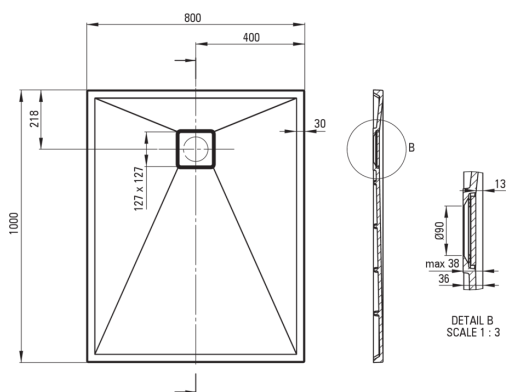

Відмінна риса:

- Властивості граніту Deante: стійкий на удари, високу температуру, знебарвлення, тепловий удар - відповідно до європейського стандарту PN-EN 13310
- Гідрофобні властивості відштовхують молекули води
- Оздоблення, збагачене іонами срібла, додає антисептичні властивості
- Для установки на рівні підлоги, безпосередньо на виливі або на опорі конструкційного матеріалу
- Можливість різання гранітного піддону
- Увага! Сифон pHc_029c підходить для душового піддону
- Пропонуємо спеціальний засіб, безпечний для очищуваних поверхонь
- Тільки найкращі матеріали, якість яких ми підтверджуємо дослідженнями в лабораторії