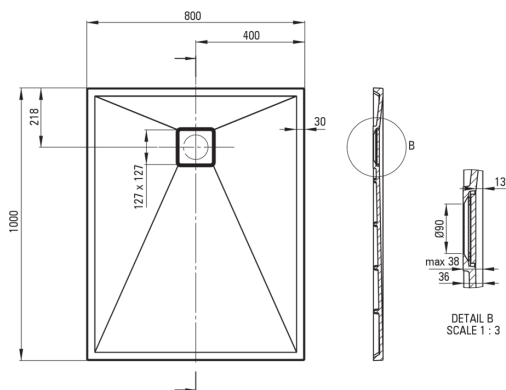

Caracteristici:

- Proprietățile granitului Deante: rezistență la impact, temperatură ridicată, decolorare, șoc termic - conform standardului EN 13310
- Proprietățile hidrofobe resping moleculele de apă
- Finisajul îmbogățit cu ioni de argint adaugă proprietăți antiseptice.
- Pentru instalare la nivelul pardoselii, direct pe paravan sau sprijinită pe materialul de construcție
- Posibilitate de tăiere a cădiței de duș din granit
- Atenție: Sifoanele NHC_029C pot fi folosite împreună cu cădița de duș.
- Agent de curățare special, sigur pentru suprafețele curățate
- Doar cele mai bune materiale, a căror calitate a fost certificată prin teste de laborator