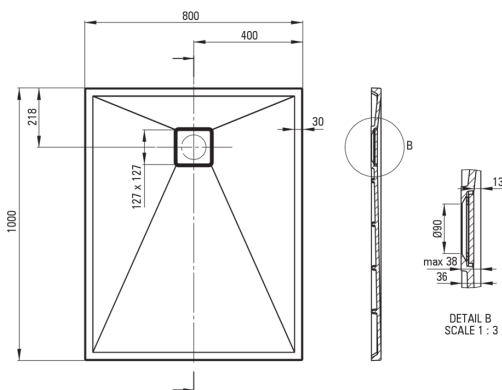

Caratteristiche:

- Proprietà del granito Deante: resistenza agli urti, alle alte temperature, allo scolorimento e agli shock termici, secondo la norma EN 13310.
- Le proprietà idrofobiche respingono le molecole d'acqua
- La finitura arricchita con ioni d'argento aggiunge proprietà antisettiche
- Per l'installazione a livello del pavimento, direttamente sul massetto o supportato da materiale da costruzione
- Possibilità di tagliare il piatto doccia in granito
- Attenzione: il sifone NHC_029C può essere utilizzato con il piatto doccia.
- Detergente dedicato, sicuro per le superfici pulite
- Solo i migliori materiali, la cui qualità è stata confermata da test di laboratorio