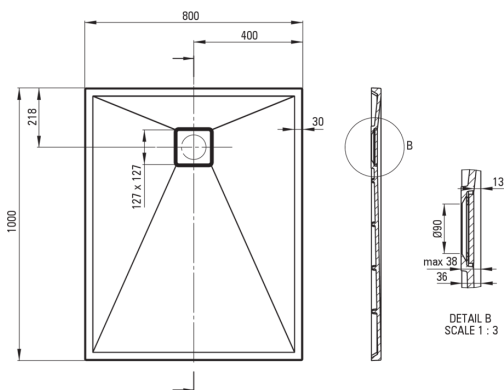

Características:

- Propiedades del granito de DeceS: resistencia al impacto, alta temperatura, decoloración, choque térmico, según el Europa PN - en 13310
- Las propiedades hidrofóbicas repelen las partículas de agua
- El acabado enriquecido con iones de plata agrega propiedades antisépticas
- Para construir en el nivel del piso, directamente en la regla o en el soporte con material de construcción
- Posibilidad de cortar una piscina de remo de granito
- ¡Atención! El sifón NHC_029C encaja en el plato de ducha
- Una medida dedicada en la oferta es una caja fuerte dedicada para superficies limpias
- Solo los mejores materiales cuya calidad es confirmada por la investigación en el laboratorio