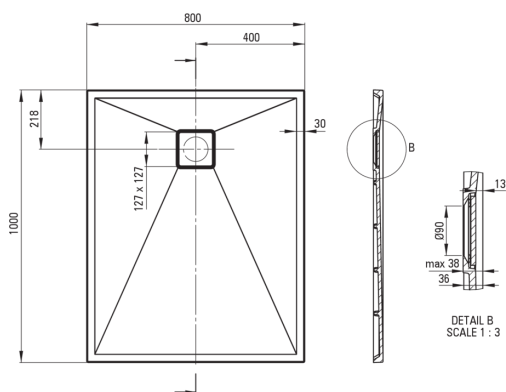

Charakteristische Merkmale:

- Eigenschaften von Deante-Granit: Widerstandsfähigkeit gegen Stöße, hohe Temperaturen, Verfärbungen, Temperaturschocks - gemäß der europäischen Norm PN-EN 13310
- Durch die hydrophoben Eigenschaften werden Wassermoleküle abgestoßen
- Die mit Silberionen angereicherte Ausführung fügt antiseptische Eigenschaften hinzu
- Zum bodenebenen Einbau direkt auf dem Estrich oder auf der Baustoffunterlage
- Granit- Duschtasse kann zugeschnitten werden
- Achtung! Siphon NHC_029C passt zur Duschtasse
- Spezielles Mittel, das für die zu reinigenden Oberflächen unbedenklich ist
- Nur die besten Materialien, deren Qualität durch Laboruntersuchungen bestätigt wird