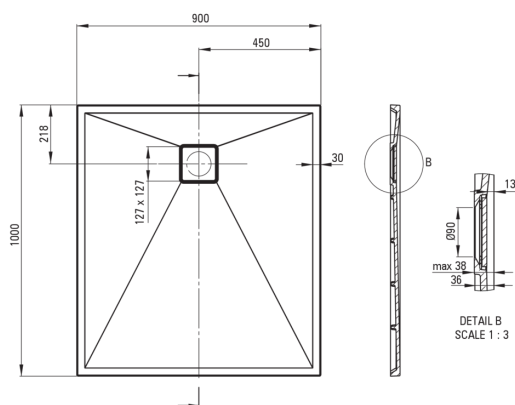

Відмінна риса:

- Властивості граніту Deante: стійкий на удари, високу температуру, знебарвлення, тепловий удар - відповідно до європейського стандарту PN-EN 13310
- Гідрофобні властивості відштовхують молекули води
- Оздоблення, збагачене іонами срібла, додає антисептичні властивості
- Для установки на рівні підлоги, безпосередньо на виливі або на опорі конструкційного матеріалу
- Можливість різання гранітного піддону
- Увага! Сифон pHс_029с підходить для душового піддону
- Пропонуємо спеціальний засіб, безпечний для очищуваних поверхонь
- Тільки найкращі матеріали, якість яких ми підтверджуємо дослідженнями в лабораторії