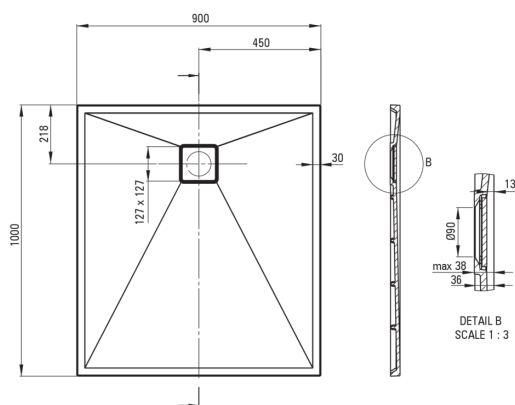

Отличительные черты:

- Свойства гранита Deante: ударопрочность, выносливость на высокую температуру, обесцвечивание, термический удар
- Гидрофобные свойства отталкивают молекулы воды
- Отделка, обогащенная ионами серебра, придает антисептические свойства
- Для установки на уровне пола, непосредственно на плитку или на строительный материал
- Гранитный душевой поддон может быть вырезан по размеру
- Внимание! Сифон NHC_029C подходит для душевого поддона
- Специальное средство, безопасное для очищаемых поверхностей
- Только лучшие материалы, качество которых подтверждено лабораторными испытаниями