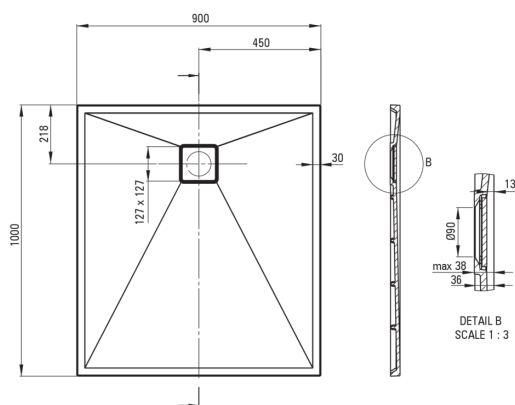

Caractéristiques:

- Propriétés du granit Deante : résistance aux chocs, haute température, décoloration, choc thermique - avec norme EN 13310
- Les propriétés hydrophobes repoussent les molécules d'eau
- La finition enrichie en ions d'argent ajoute des propriétés antiseptiques
- Pour une installation au niveau du sol, directement sur la chape ou supportée par un matériau de construction
- Possibilité de couper le receveur de douche en granit
- Attention : le siphon NHC_029C peut être utilisé avec le receveur de douche
- Agent de nettoyage dédié, sans danger pour les surfaces nettoyées
- Seuls les meilleurs matériaux, dont la qualité a été confirmée par des tests en laboratoire