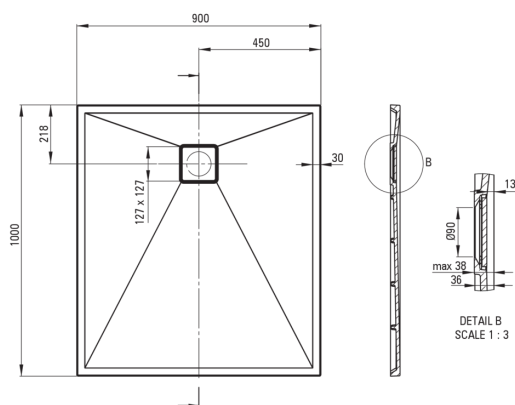

CORREO

Bandeja de ducha de granito, rectangular

deante

Código de producto: KQR_545B

EAN: 5907650883852

Color: beige

Garantía [años]: 10

Bandejas de ducha

Material	granito
Forma	rectangular
Ancho [mm]	900
Longitud [mm]	1000
Altura [mm]	36

Características:

- Propiedades del granito de DeceS: resistencia al impacto, alta temperatura, decoloración, choque térmico, según el Europa PN - en 13310
- Las propiedades hidrofóbicas repelen las partículas de agua
- El acabado enriquecido con iones de plata agrega propiedades antisépticas
- Para construir en el nivel del piso, directamente en la regla o en el soporte con material de construcción
- Posibilidad de cortar una piscina de remo de granito
- ¡Atención! El sifón NHC_029C encaja en el plato de ducha
- Una medida dedicada en la oferta es una caja fuerte dedicada para superficies limpias
- Solo los mejores materiales cuya calidad es confirmada por la investigación en el laboratorio