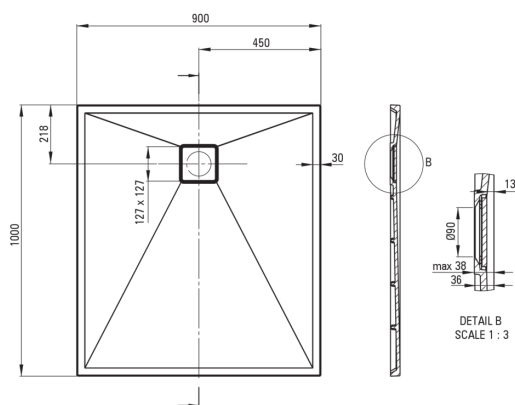

Charakteristische Merkmale:

- Eigenschaften von Deante-Granit: Widerstandsfähigkeit gegen Stöße, hohe Temperaturen, Verfärbungen, Temperaturschocks - gemäß der europäischen Norm PN-EN 13310
- Durch die hydrophoben Eigenschaften werden Wassermoleküle abgestoßen
- Die mit Silberionen angereicherte Ausführung fügt antiseptische Eigenschaften hinzu
- Zum bodenebenen Einbau direkt auf dem Estrich oder auf der Baustoffunterlage
- Granit-Duschtasse kann zugeschnitten werden
- Achtung! Siphon NHC_029C passt zur Duschtasse
- Spezielles Mittel, das für die zu reinigenden Oberflächen unbedenklich ist
- Nur die besten Materialien, deren Qualität durch Laboruntersuchungen bestätigt wird