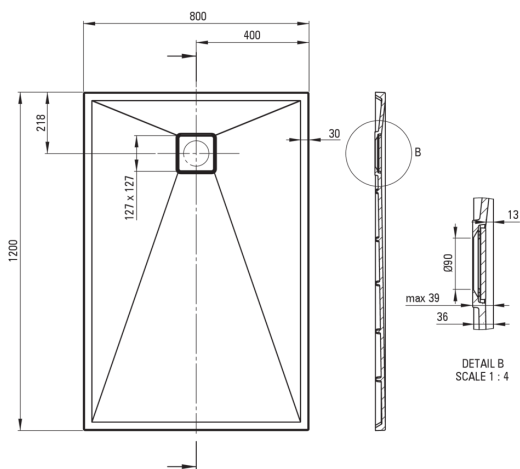

CORREO

Гранітний душовий піддон, прямокутний

deante

Код продукту: KQR_544B

EAN: 5907650812616

Колір: бежевий

Гарантія: 10

Душові піддони

матеріал	граніт
форма	прямокутний
Ширина [мм]	800
Довжина [мм]	1200
Висота [мм]	36

Відмінна риса:

- Пропонуємо спеціальний засіб, безпечний для очищуваних поверхонь
- Оздоблення, збагачене іонами срібла, додає антисептичні властивості