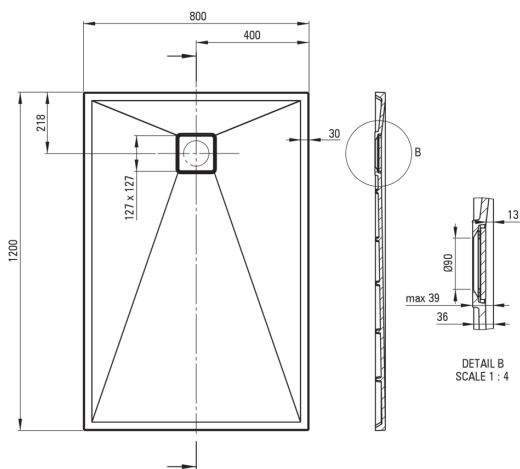

CORREO

granitna tuš kad, pravokoten

koda izdelka: KQR_544B

EAN: 5907650812616

Barva: bež

Garancija [leta]: 10

Tuš kadi

material	granit
oblika	pravokoten
širina [mm]	800
dolžina [mm]	1200
višina [mm]	36

karakteristike:

- V ponudbi Deante imamo tudi varna namenska čistila
- Finiš, obogaten s srebrovimi ioni, doda antiseptične lastnosti