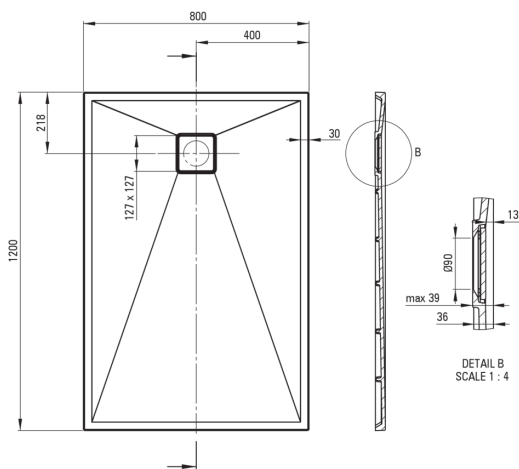

CORREO

Cădiță de duș din granit, rectangular

Codul produsului: KQR_544B

EAN: 5907650812616

Culoarea: bej

Garanție [ani]: 10

Cădițe de duș

Material	granit
Formă	rectangular
Lățime [mm]	800
Lungimea [mm]	1200
Înălțime [mm]	36

Caracteristici:

- Agent de curățare special, sigur pentru suprafețele curățate
- Finisajul îmbogățit cu ioni de argint adaugă proprietăți antiseptice.