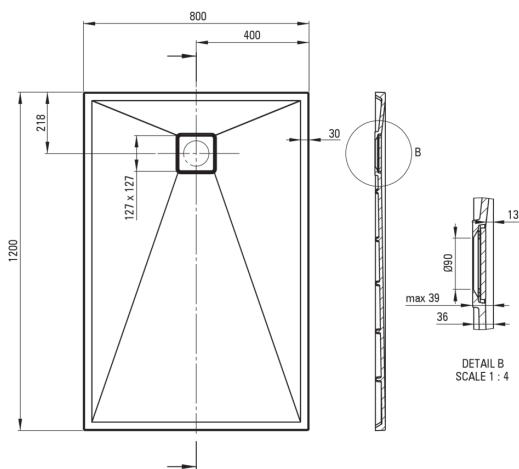

CORREO

Cădiță de duș din granit, rectangular

deante

Codul produsului: KQR_544B

EAN: 5907650812616

Culoarea: bej

Garanție [ani]: 10

Cădițe de duș

Material	granit
Formă	rectangular
Lățime [mm]	800
Lungimea [mm]	1200
Înălțime [mm]	36

Caracteristici:

- Agent de curățare special, sigur pentru suprafețele curățate
- Finisajul îmbogățit cu ioni de argint adaugă proprietăți antiseptice.