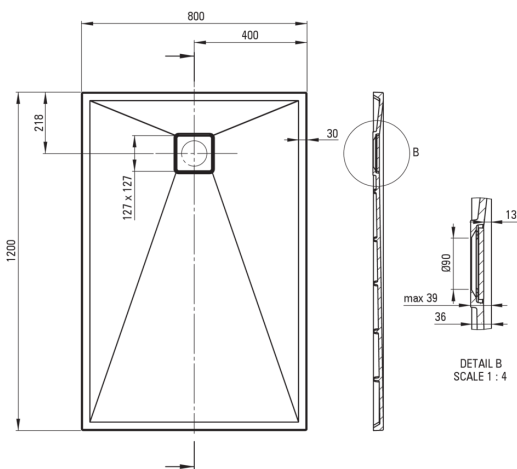

CORREO

Piatto doccia in Granite, rettangolare

deante

Codice prodotto: KQR_544B

EAN: 5907650812616

Colore: beige

Garanzia [anni]: 10

Piatti doccia

Materiale	granito
Forma	rettangolare
Larghezza [mm]	800
Lunghezza [mm]	1200
Altezza [mm]	36

Caratteristiche:

- Detergente dedicato, sicuro per le superfici pulite
- La finitura arricchita con ioni d'argento aggiunge proprietà antisettiche