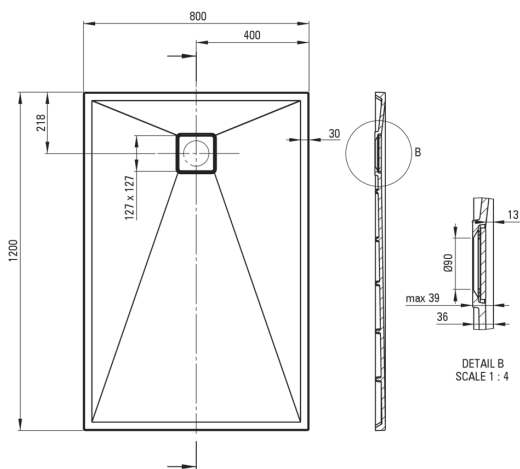

CORREO

Piatto doccia in Granite, rettangolare

deante

Codice prodotto: KQR_544B

EAN: 5907650812616

Colore: beige

Garanzia [anni]: 10

Piatti doccia

Materiale	granito
Forma	rettangolare
Larghezza [mm]	800
Lunghezza [mm]	1200
Altezza [mm]	36

Caratteristiche:

- Detergente dedicato, sicuro per le superfici pulite
- La finitura arricchita con ioni d'argento aggiunge proprietà antisettiche