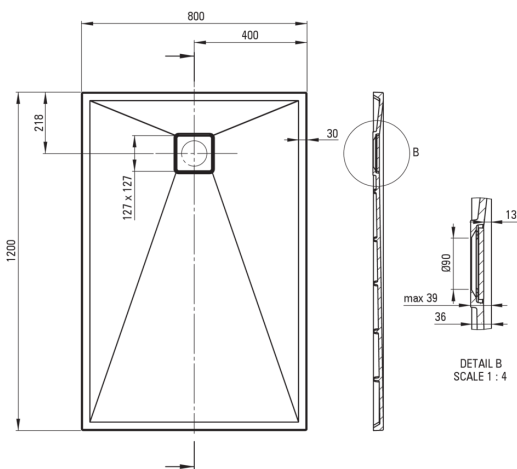

CORREO

Receveur de douche en granit, rectangulaire

deante

Code produit: KQR_544B

EAN: 5907650812616

Couleur: beige

Garantie [années]: 10

Receveurs de douche

Matériel	granit
Forme	rectangulaire
Largeur [mm]	800
Longueur [mm]	1200
Hauteur [mm]	36

Caractéristiques:

- Agent de nettoyage dédié, sans danger pour les surfaces nettoyées
- La finition enrichie en ions d'argent ajoute des propriétés antiseptiques