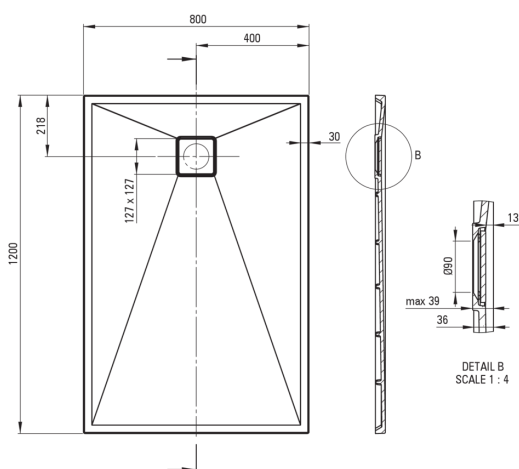

CORREO

Receveur de douche en granit, rectangulaire

deante

Code produit: KQR_544B

EAN: 5907650812616

Couleur: beige

Garantie [années]: 10

Receveurs de douche

Matériel	granit
Forme	rectangulaire
Largeur [mm]	800
Longueur [mm]	1200
Hauteur [mm]	36

Caractéristiques:

- Agent de nettoyage dédié, sans danger pour les surfaces nettoyées
- La finition enrichie en ions d'argent ajoute des propriétés antiseptiques