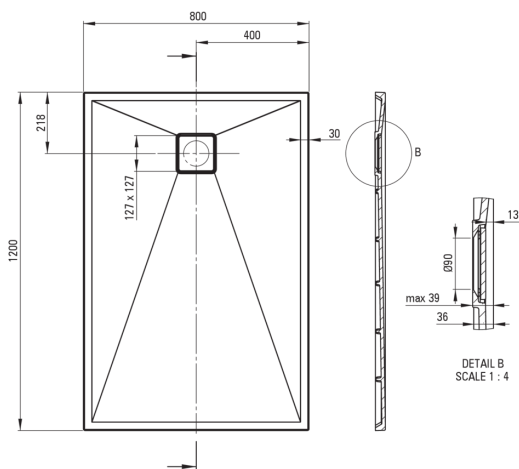

CORREO

Bandeja de ducha de granito, rectangular

deante

Código de producto: KQR_544B

EAN: 5907650812616

Color: beige

Garantía [años]: 10

Bandejas de ducha

Material	granito
Forma	rectangular
Ancho [mm]	800
Longitud [mm]	1200
Altura [mm]	36

Características:

- Una medida dedicada en la oferta es una caja fuerte dedicada para superficies limpias
- El acabado enriquecido con iones de plata agrega propiedades antisépticas