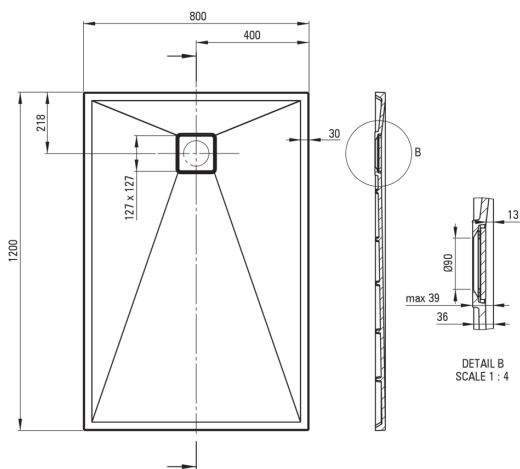

CORREO

Granit-Duschtasse, rechteckig

Artikel-Nr.: KQR_544B

EAN: 5907650812616

Farbe: beige

Garantie [Jahre]: 10

Duschtassen

Material	Granit
Form	rechteckig
Breite [mm]	800
Länge	1200
Höhe	36

Charakteristische Merkmale:

- Spezielles Mittel, das für die zu reinigenden Oberflächen unbedenklich ist
- Die mit Silberionen angereicherte Ausführung fügt antiseptische Eigenschaften hinzu