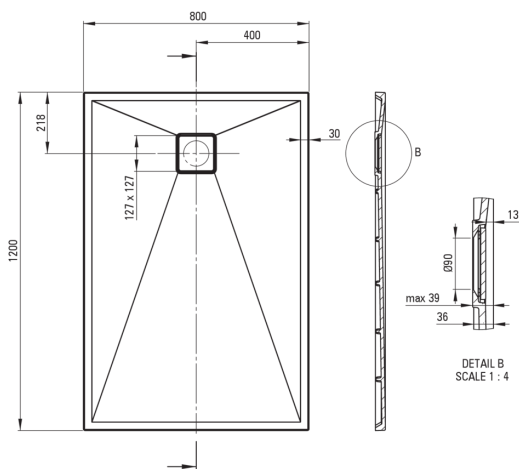

CORREO

Granit-Duschtasse, rechteckig

Artikel-Nr.: KQR_544B

EAN: 5907650812616

Farbe: beige

Garantie [Jahre]: 10

Duschtassen

Material	Granit
Form	rechteckig
Breite [mm]	800
Länge	1200
Höhe	36

Charakteristische Merkmale:

- Spezielles Mittel, das für die zu reinigenden Oberflächen unbedenklich ist
- Die mit Silberionen angereicherte Ausführung fügt antiseptische Eigenschaften hinzu