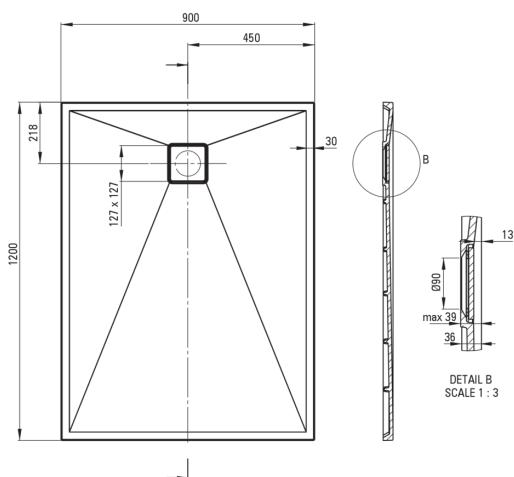

Відмінна риса:

- Пропонуємо спеціальний засіб, безпечний для очищуваних поверхонь
- Оздоблення, збагачене іонами срібла, додає антисептичні властивості
- Властивості граніту Deante: стійкий на удари, високу температуру, знебарвлення, тепловий удар - відповідно до європейського стандарту PN-EN 13310
- Гідрофобні властивості відштовхують молекули води
- Для установки на рівні підлоги, безпосередньо на виливі або на опорі конструкційного матеріалу
- Можливість різання гранітного піддону
- Увага! Сифон pHc_029c підходить для душового піддону
- Тільки найкращі матеріали, якість яких ми підтверджуємо дослідженнями в лабораторії