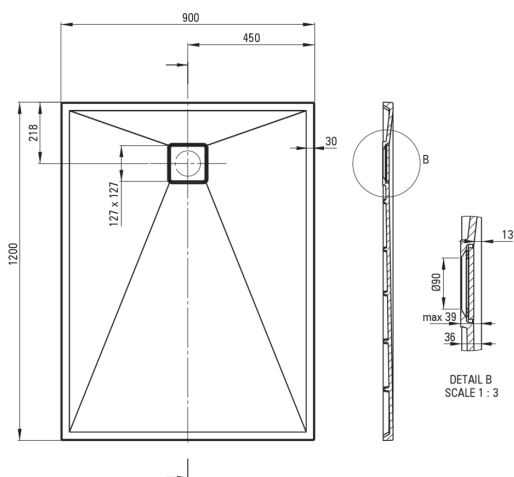

karakteristike:

- V ponudbi Deante imamo tudi varna namenska čistila
- Finiš, obogaten s srebrovimi ioni, doda antiseptične lastnosti
- Lastnosti granita Deante: odpornost na udarce, visoko temperaturo, razbarvanje, toplotni šok - v skladu z evropskim standardom PN-EN 13310
- Hidrofobne lastnosti odbijajo molekule vode
- Za namestitev pri tleh, neposredno na estrih ali podprt z gradbenim materialom
- Možnost razreza granitne tuš kadi
- Pozor! Tuš kadi ustreza sifon NHC_029C
- Samo najboljši materiali, katerih kakovost je potrjena z laboratorijskimi testi