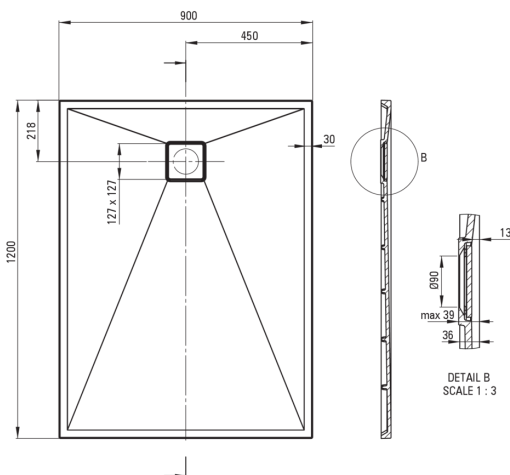

Отличительные черты:

- Специальное средство, безопасное для очищаемых поверхностей
- Отделка, обогащенная ионами серебра, придает антисептические свойства
- Свойства гранита Deante: ударопрочность, выносливость на высокую температуру, обесцвечивание, термический удар
- Гидрофобные свойства отталкивают молекулы воды
- Для установки на уровне пола, непосредственно на плитку или на строительный материал
- Гранитный душевой поддон может быть вырезан по размеру
- Внимание! Сифон NHC_029C подходит для душевого поддона
- Только лучшие материалы, качество которых подтверждено лабораторными испытаниями