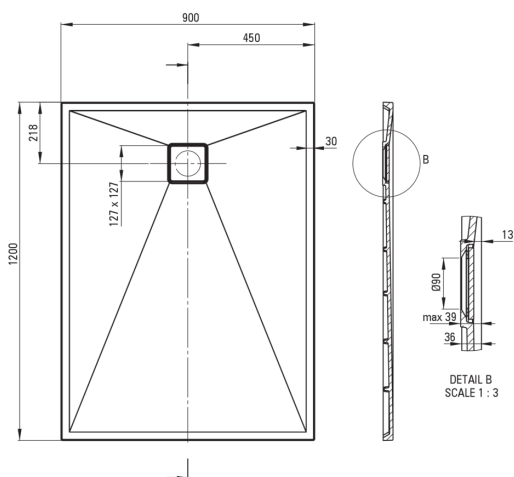

Caratteristiche:

- Detergente dedicato, sicuro per le superfici pulite
- La finitura arricchita con ioni d'argento aggiunge proprietà antisettiche
- Proprietà del granito Deante: resistenza agli urti, alle alte temperature, allo scolorimento e agli shock termici, secondo la norma EN 13310.
- Le proprietà idrofobiche respingono le molecole d'acqua
- Per l'installazione a livello del pavimento, direttamente sul massetto o supportato da materiale da costruzione
- Possibilità di tagliare il piatto doccia in granito
- Attenzione: il sifone NHC_029C può essere utilizzato con il piatto doccia.
- Solo i migliori materiali, la cui qualità è stata confermata da test di laboratorio