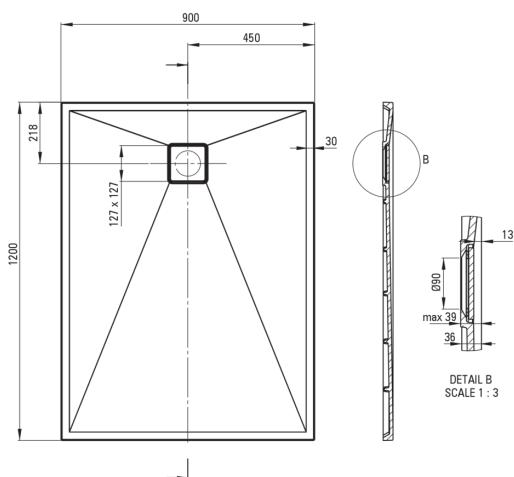

Características:

- Una medida dedicada en la oferta es una caja fuerte dedicada para superficies limpias
- El acabado enriquecido con iones de plata agrega propiedades antisépticas
- Propiedades del granito de DeceS: resistencia al impacto, alta temperatura, decoloración, choque térmico, según el Europa PN - en 13310
- Las propiedades hidrofóbicas repelen las partículas de agua
- Para construir en el nivel del piso, directamente en la regla o en el soporte con material de construcción
- Posibilidad de cortar una piscina de remo de granito
- ¡Atención! El sifón NHC_029C encaja en el plato de ducha
- Solo los mejores materiales cuya calidad es confirmada por la investigación en el laboratorio