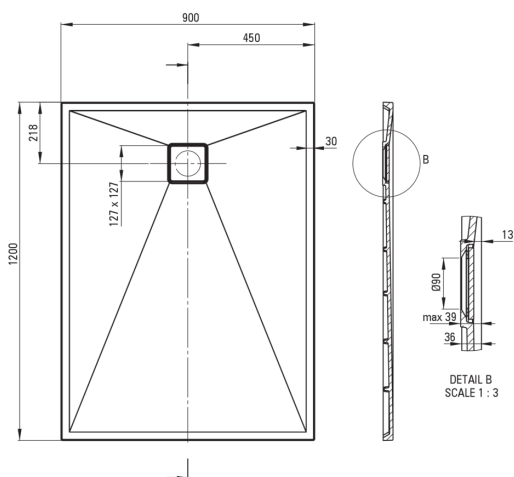

Charakteristische Merkmale:

- Spezielles Mittel, das für die zu reinigenden Oberflächen unbedenklich ist
- Die mit Silberionen angereicherte Ausführung fügt antiseptische Eigenschaften hinzu
- Eigenschaften von Deante-Granit: Widerstandsfähigkeit gegen Stöße, hohe Temperaturen, Verfärbungen, Temperaturschocks - gemäß der europäischen Norm PN-EN 13310
- Durch die hydrophoben Eigenschaften werden Wassermoleküle abgestoßen
- Zum bodenebenen Einbau direkt auf dem Estrich oder auf der Baustoffunterlage
- Granit-Duschtasse kann zugeschnitten werden
- Achtung! Siphon NHC_029C passt zur Duschtasse
- Nur die besten Materialien, deren Qualität durch Laboruntersuchungen bestätigt wird