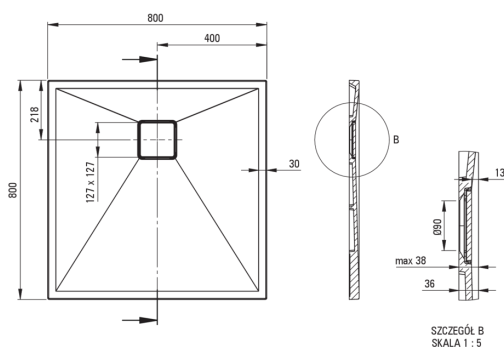

CORREO

Гранітний душовий піддон, квадратний

deante

Код продукту: KQR_542B

EAN: 5907650883845

Колір: бежевий

Гарантія: 10

Душові піддони

матеріал	граніт
форма	квадрат
Ширина [мм]	800
Довжина [мм]	800
Висота [мм]	36

Відмінна риса:

- Властивості граніту Deante: стійкий на удари, високу температуру, знебарвлення, тепловий удар - відповідно до європейського стандарту PN-EN 13310
- Гідрофобні властивості відштовхують молекули води
- Оздоблення, збагачене іонами срібла, додає антисептичні властивості
- Для установки на рівні підлоги, безпосередньо на виливі або на опорі конструкційного матеріалу
- Можливість різання гранітного піддону
- Увага! Сифон pHs_029c підходить для душового піддону
- Пропонуємо спеціальний засіб, безпечний для очищуваних поверхонь
- Тільки найкращі матеріали, якість яких ми підтверджуємо дослідженнями в лабораторії