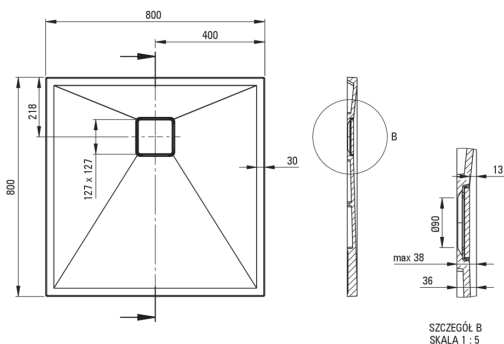

CORREO

Душевой поддон из гранита, квадратный

deante

Код товара: KQR_542B

EAN: 5907650883845

Цвет: беж

Гарантия [лет]: 10

Поддоны

Материал	гранит
Форма	квадрат
Ширина [мм]	800
Длина [мм]	800
Высота [мм]	36

Отличительные черты:

- Свойства гранита Deante: ударопрочность, выносливость на высокую температуру, обесцвечивание, термический удар
- Гидрофобные свойства отталкивают молекулы воды
- Отделка, обогащенная ионами серебра, придает антисептические свойства
- Для установки на уровне пола, непосредственно на плитку или на строительный материал
- Гранитный душевой поддон может быть вырезан по размеру
- Внимание! Сифон NHC_029C подходит для душевого поддона
- Специальное средство, безопасное для очищаемых поверхностей
- Только лучшие материалы, качество которых подтверждено лабораторными испытаниями