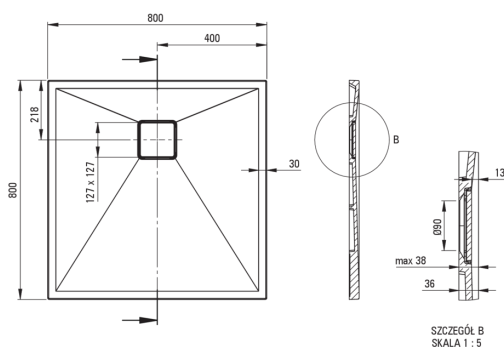

Caracteristici:

- Proprietățile granitului Deante: rezistență la impact, temperatură ridicată, decolorare, șoc termic - conform standardului EN 13310
- Proprietățile hidrofobe resping moleculele de apă
- Finisajul îmbogățit cu ioni de argint adaugă proprietăți antiseptice.
- Pentru instalare la nivelul pardoselii, direct pe paravan sau sprijinită pe materialul de construcție
- Posibilitate de tăiere a cădiței de duș din granit
- Atenție: Sifoanele NHC_029C pot fi folosite împreună cu cădița de duș.
- Agent de curățare special, sigur pentru suprafețele curățate
- Doar cele mai bune materiale, a căror calitate a fost certificată prin teste de laborator