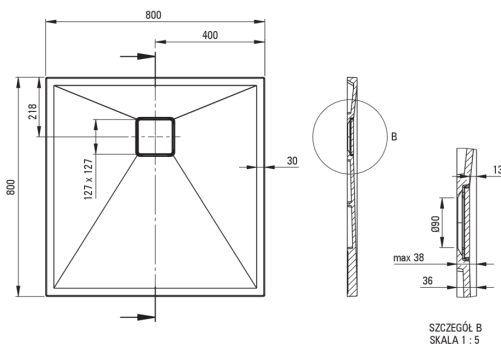

Caratteristiche:

- Proprietà del granito Deante: resistenza agli urti, alle alte temperature, allo scolorimento e agli shock termici, secondo la norma EN 13310.
- Le proprietà idrofobiche respingono le molecole d'acqua
- La finitura arricchita con ioni d'argento aggiunge proprietà antisettiche
- Per l'installazione a livello del pavimento, direttamente sul massetto o supportato da materiale da costruzione
- Possibilità di tagliare il piatto doccia in granito
- Attenzione: il sifone NHC_029C può essere utilizzato con il piatto doccia.
- Detergente dedicato, sicuro per le superfici pulite
- Solo i migliori materiali, la cui qualità è stata confermata da test di laboratorio