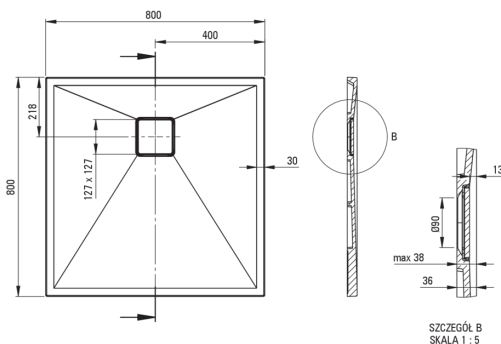

CORREO

Receveur de douche en granit, carré

deante

Code produit: KQR_542B

EAN: 5907650883845

Couleur: beige

Garantie [années]: 10

Receveurs de douche

Matériel	granit
Forme	carré
Largeur [mm]	800
Longueur [mm]	800
Hauteur [mm]	36

Caractéristiques:

- Propriétés du granit Deante : résistance aux chocs, haute température, décoloration, choc thermique - avec norme EN 13310
- Les propriétés hydrophobes repoussent les molécules d'eau
- La finition enrichie en ions d'argent ajoute des propriétés antiseptiques
- Pour une installation au niveau du sol, directement sur la chape ou supportée par un matériau de construction
- Possibilité de couper le receveur de douche en granit
- Attention : le siphon NHC_029C peut être utilisé avec le receveur de douche
- Agent de nettoyage dédié, sans danger pour les surfaces nettoyées
- Seuls les meilleurs matériaux, dont la qualité a été confirmée par des tests en laboratoire