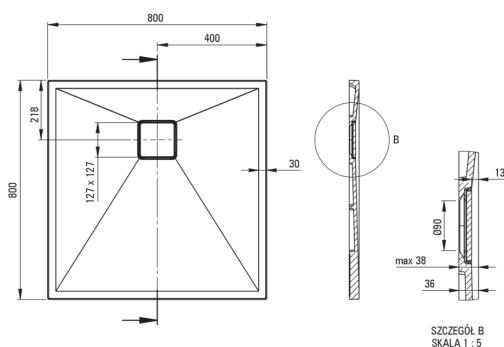

Características:

- Propiedades del granito de DeceS: resistencia al impacto, alta temperatura, decoloración, choque térmico, según el Europa PN - en 13310
- Las propiedades hidrofóbicas repelen las partículas de agua
- El acabado enriquecido con iones de plata agrega propiedades antisépticas
- Para construir en el nivel del piso, directamente en la regla o en el soporte con material de construcción
- Posibilidad de cortar una piscina de remo de granito
- ¡Atención! El sifón NHC_029C encaja en el plato de ducha
- Una medida dedicada en la oferta es una caja fuerte dedicada para superficies limpias
- Solo los mejores materiales cuya calidad es confirmada por la investigación en el laboratorio