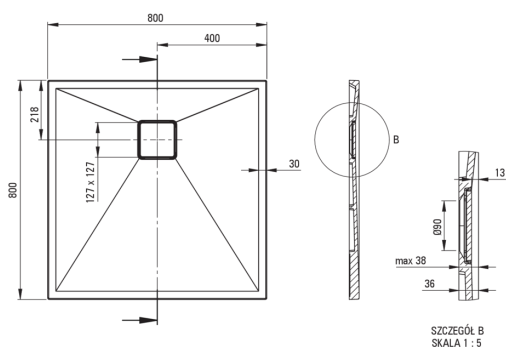

Charakteristische Merkmale:

- Eigenschaften von Deante-Granit: Widerstandsfähigkeit gegen Stöße, hohe Temperaturen, Verfärbungen, Temperaturschocks - gemäß der europäischen Norm PN-EN 13310
- Durch die hydrophoben Eigenschaften werden Wassermoleküle abgestoßen
- Die mit Silberionen angereicherte Ausführung fügt antiseptische Eigenschaften hinzu
- Zum bodenebenen Einbau direkt auf dem Estrich oder auf der Baustoffunterlage
- Granit- Duschtasse kann zugeschnitten werden
- Achtung! Siphon NHC_029C passt zur Duschtasse
- Spezielles Mittel, das für die zu reinigenden Oberflächen unbedenklich ist
- Nur die besten Materialien, deren Qualität durch Laboruntersuchungen bestätigt wird