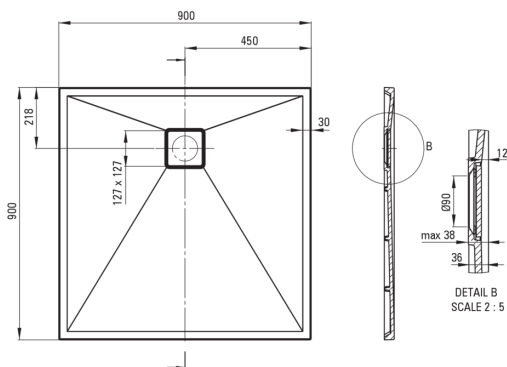

CORREO

Гранітний душовий піддон, квадратний

deante

Код продукту: KQR_541B

EAN: 5907650883838

Колір: бежевий

Гарантія: 10

Душові піддони

матеріал	граніт
форма	квадрат
Ширина [мм]	900
Довжина [мм]	900
Висота [мм]	36

Відмінна риса:

- Властивості граніту Deante: стійкий на удари, високу температуру, знебарвлення, тепловий удар - відповідно до європейського стандарту PN-EN 13310
- Гідрофобні властивості відштовхують молекули води
- Оздоблення, збагачене іонами срібла, додає антисептичні властивості
- Для установки на рівні підлоги, безпосередньо на виливі або на опорі конструкційного матеріалу
- Можливість різання гранітного піддону
- Увага! Сифон pHc_029c підходить для душового піддону
- Пропонуємо спеціальний засіб, безпечний для очищуваних поверхонь
- Тільки найкращі матеріали, якість яких ми підтверджуємо дослідженнями в лабораторії