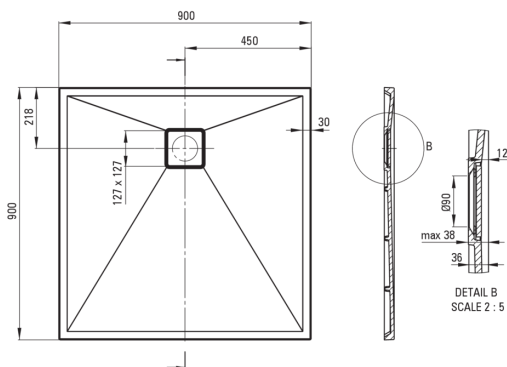

CORREO

Душевой поддон из гранита, квадратный

deante

Код товара: KQR_541B

EAN: 5907650883838

Цвет: беж

Гарантия [лет]: 10

Поддоны

Материал	гранит
Форма	квадрат
Ширина [мм]	900
Длина [мм]	900
Высота [мм]	36

Отличительные черты:

- Свойства гранита Deante: ударопрочность, выносливость на высокую температуру, обесцвечивание, термический удар
- Гидрофобные свойства отталкивают молекулы воды
- Отделка, обогащенная ионами серебра, придает антисептические свойства
- Для установки на уровне пола, непосредственно на плитку или на строительный материал
- Гранитный душевой поддон может быть вырезан по размеру
- Внимание! Сифон NHC_029C подходит для душевого поддона
- Специальное средство, безопасное для очищаемых поверхностей
- Только лучшие материалы, качество которых подтверждено лабораторными испытаниями