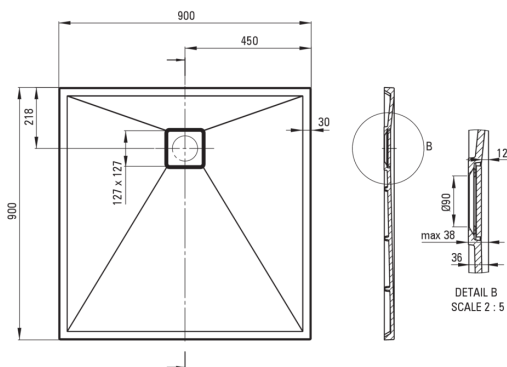

Caracteristici:

- Proprietățile granitului Deante: rezistență la impact, temperatură ridicată, decolorare, șoc termic - conform standardului EN 13310
- Proprietățile hidrofobe resping moleculele de apă
- Finisajul îmbogățit cu ioni de argint adaugă proprietăți antiseptice.
- Pentru instalare la nivelul pardoselii, direct pe paravan sau sprijinită pe materialul de construcție
- Posibilitate de tăiere a cădiței de duș din granit
- Atenție: Sifoanele NHC_029C pot fi folosite împreună cu cădița de duș.
- Agent de curățare special, sigur pentru suprafețele curățate
- Doar cele mai bune materiale, a căror calitate a fost certificată prin teste de laborator