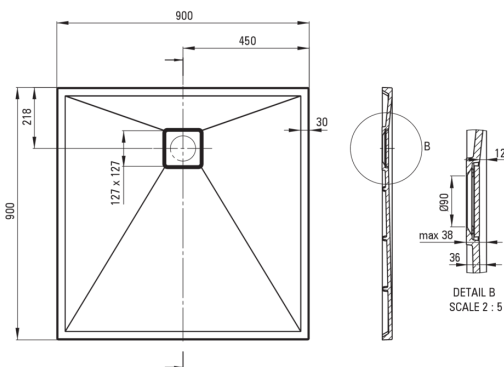

Caratteristiche:

- Proprietà del granito Deante: resistenza agli urti, alle alte temperature, allo scolorimento e agli shock termici, secondo la norma EN 13310.
- Le proprietà idrofobiche respingono le molecole d'acqua
- La finitura arricchita con ioni d'argento aggiunge proprietà antisettiche
- Per l'installazione a livello del pavimento, direttamente sul massetto o supportato da materiale da costruzione
- Possibilità di tagliare il piatto doccia in granito
- Attenzione: il sifone NHC_029C può essere utilizzato con il piatto doccia.
- Detergente dedicato, sicuro per le superfici pulite
- Solo i migliori materiali, la cui qualità è stata confermata da test di laboratorio