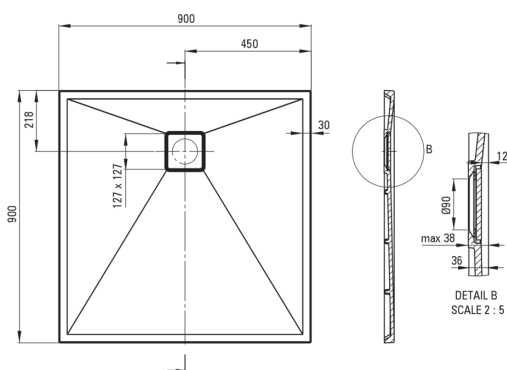

CORREO

Receveur de douche en granit, carré

Code produit: KQR_541B

EAN: 5907650883838

Couleur: beige

Garantie [années]: 10

Receveurs de douche

Matériel	granit
Forme	carré
Largeur [mm]	900
Longueur [mm]	900
Hauteur [mm]	36

Caractéristiques:

- Propriétés du granit Deante : résistance aux chocs, haute température, décoloration, choc thermique - avec norme EN 13310
- Les propriétés hydrophobes repoussent les molécules d'eau
- La finition enrichie en ions d'argent ajoute des propriétés antiseptiques
- Pour une installation au niveau du sol, directement sur la chape ou supportée par un matériau de construction
- Possibilité de couper le receveur de douche en granit
- Attention : le siphon NHC_029C peut être utilisé avec le receveur de douche
- Agent de nettoyage dédié, sans danger pour les surfaces nettoyées
- Seuls les meilleurs matériaux, dont la qualité a été confirmée par des tests en laboratoire