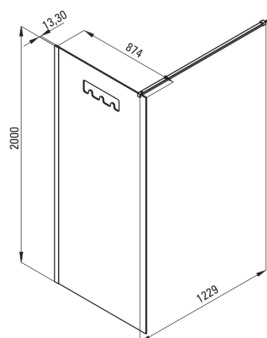

### Кабіни

Ширина [мм]	900
Висота [мм]	2000
товщина скла	8
Оздоблення скла	прозорий
Покриття Active cover	Так