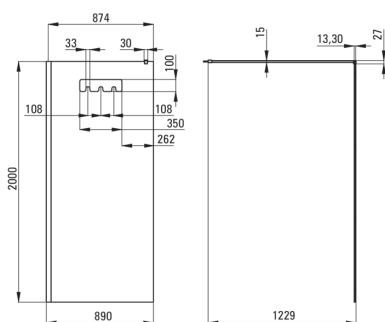

## Душева кабіна, walk-in

Код продукту: KQM\_N39P

EAN: 5907650879466

Колір: negro

Гарантія: 2

### Кабіни

Ширина [мм]	900
Висота [мм]	2000
товщина скла	8
Оздоблення скла	прозорий
Покриття Active cover	Так