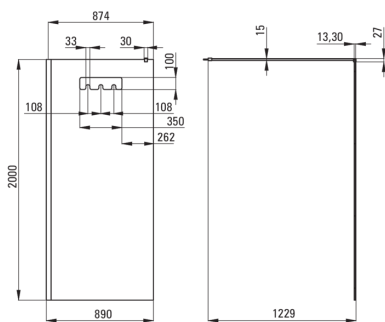

## Душева кабіна, walk-in

Код продукту: KQM\_N39P

EAN: 5907650879466

Колір: пего

Гарантія: 2

### Кабіни

Ширина [мм]	900
Висота [мм]	2000
товщина скла	8
Оздоблення скла	прозорий
Покриття Active cover	Так