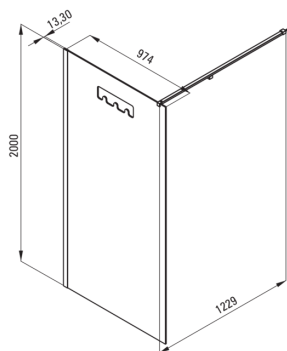

## Душева кабіна, walk-in

Код продукту: KQM\_N30P

EAN: 5907650879459

Колір: пего

Гарантія: 2

### Кабіни

Ширина [мм]	1000
Висота [мм]	2000
товщина скла	8
Оздоблення скла	прозорий
Покриття Active cover	Так