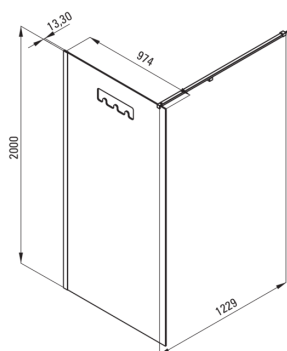

МОККО

Душева кабіна, walk-in

Код продукту: KQM_N30P

EAN: 5907650879459

Колір: пего

Гарантія: 2

Кабіни

Ширина [мм]	1000
Висота [мм]	2000
товщина скла	8
Оздоблення скла	прозорий
Покриття Active cover	Так