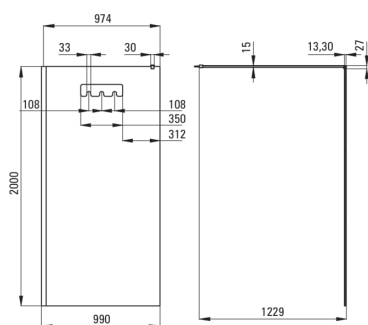

МОККО

Душева кабіна, walk-in

Код продукту: KQM_N30P

EAN: 5907650879459

Колір: пего

Гарантія: 2

Кабіни

Ширина [мм]	1000
Висота [мм]	2000
товщина скла	8
Оздоблення скла	прозорий
Покриття Active cover	Так