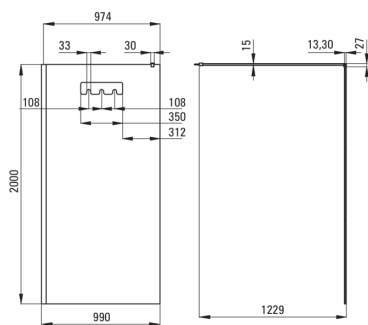

## Душева кабіна, walk-in

Код продукту: KQM\_N30P

EAN: 5907650879459

Колір: пего

Гарантія: 2

### Кабіни

Ширина [мм]	1000
Висота [мм]	2000
товщина скла	8
Оздоблення скла	прозорий
Покриття Active cover	Так