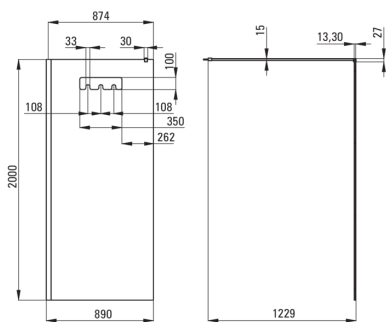

МОККО

Душева кабіна, walk-in

Код продукту: KQM_039P

EAN: 5907650879442

Колір: хром

Гарантія: 2

Кабіни

Ширина [мм]	900
Висота [мм]	2000
товщина скла	8
Оздоблення скла	прозорий
Покриття Active cover	Так