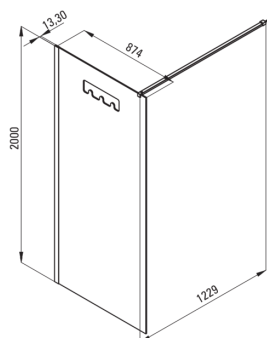

МОККО

Душева кабіна, walk-in

Код продукту: KQM_039P

EAN: 5907650879442

Колір: хром

Гарантія: 2

Кабіни

Ширина [мм]	900
Висота [мм]	2000
товщина скла	8
Оздоблення скла	прозорий
Покриття Active cover	Так