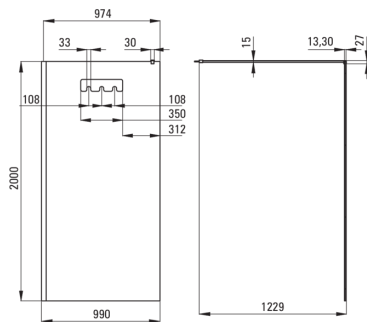

## Душева кабіна, walk-in

Код продукту: KQM\_030P

EAN: 5907650879435

Колір: хром

Гарантія: 2

### Кабіни

Ширина [мм]	1000
Висота [мм]	2000
товщина скла	8
Оздоблення скла	прозорий
Покриття Active cover	Так