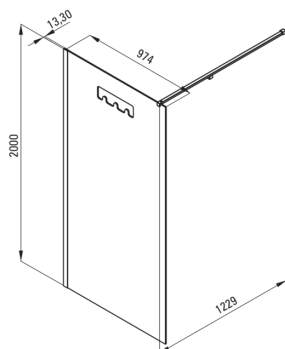

### Кабіни

Ширина [мм]	1000
Висота [мм]	2000
товщина скла	8
Оздоблення скла	прозорий
Покриття Active cover	Так