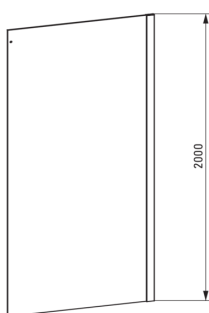

koda izdelka: KQH_031S

EAN: 5908212070482

Barva: krom

Garancija [leta]: 2

Vrata tuš kabine

širina [mm]	900
višina [mm]	2000
debelina stekla [mm]	8
steklen finiř	transparenten
montaža	za montažo z vrati KQH
premaz Active Cover	Ja

Model	Size	A(mm)
KQH 032S	800x2000	785-800
KQH 031S	900x2000	885-900