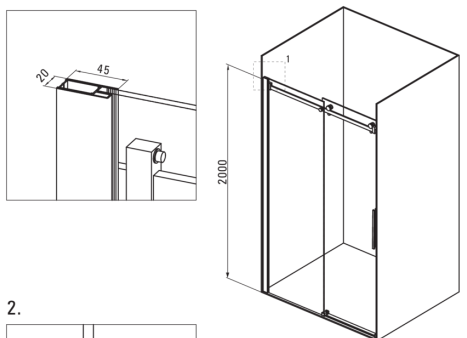

### Душеві двері

Ширина [мм]	1600
Висота [мм]	2000
товщина скла	8
Оздоблення скла	прозорий
монтаж	можливість установки з двома нерухомими стінками, можливість установки з однією нерухомою стінкою
Покриття Active cover	Так

1.

2.

Model	Size	A(mm)	B(mm)	C(mm)	D(mm)
KQH010P	1000X2000	975-995	506-516	495	400
KQH012P	1200X2000	1175-1195	606-616	595	500
KQH014P	1400X2000	1375-1395	706-716	695	600
KQH016P	1600X2000	1575-1595	806-816	795	600