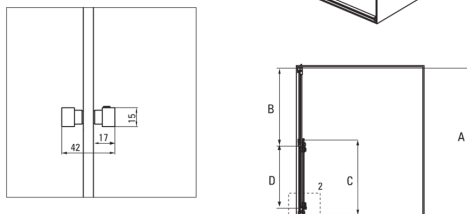

### Душеві двері

Ширина [мм]	1600
Висота [мм]	2000
товщина скла	8
Оздоблення скла	прозорий
монтаж	можливість установки з двома нерухомими стінками, можливість установки з однією нерухомою стінкою
Покриття Active cover	Так

1.

2.

Model	Size	A(mm)	B(mm)	C(mm)	D(mm)
KQH010P	1000X2000	975-995	506-516	495	400
KQH012P	1200X2000	1175-1195	606-616	595	500
KQH014P	1400X2000	1375-1395	706-716	695	600
KQH016P	1600X2000	1575-1595	806-816	795	600