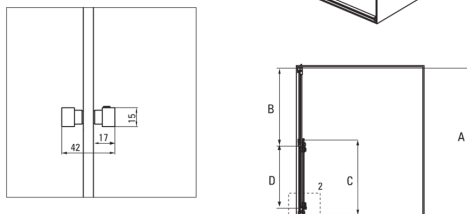

HIACYNT

vrata tuš kabine, skrito

koda izdelka: KQH_016P

EAN: 5908212070475

Barva: krom

Garancija [leta]: 2

Vrata tuš kabine

širina [mm]	1600
višina [mm]	2000
debelina stekla [mm]	8
steklen finiř	transparenten
montaža	mogoča montaža ob dve fiksni steni, mogoča montaža ob fiksno steno
premaz Active Cover	Ja

1.

2.

Model	Size	A(mm)	B(mm)	C(mm)	D(mm)
KQH010P	1000X2000	975-995	506-516	495	400
KQH012P	1200X2000	1175-1195	606-616	595	500
KQH014P	1400X2000	1375-1395	706-716	695	600
KQH016P	1600X2000	1575-1595	806-816	695	600