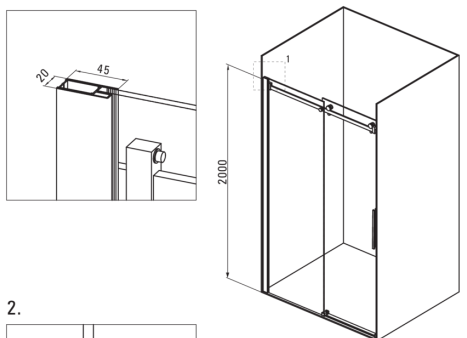

HIACYNT

vrata tuš kabine, skrito

koda izdelka: KQH_016P

EAN: 5908212070475

Barva: krom

Garancija [leta]: 2

Vrata tuš kabine

širina [mm]	1600
višina [mm]	2000
debelina stekla [mm]	8
steklen finiř	transparenten
montaža	mogoča montaža ob dve fiksni steni, mogoča montaža ob fiksno steno
premaz Active Cover	Ja

karakteristike:

- Samo najboljši materiali, katerih kakovost je potrjena z laboratorijskimi testi
- Varno in trpežno kaljeno steklo
- Možnost vgradnje kabine brez tuš kadi, neposredno na ploščice
- Hidrofobni premaz Active Cover, da voda lažje odteče s stekla
- Za površine s premazom Active Cover
- Profilni sistem omogoča izravnavo ukrivljenosti sten
- Maskirni montažni elementi
- Dvojna zgornja kolesa s krogličnimi ležaji
- V ponudbi Deante imamo tudi varna namenska čistila

1.

2.

Model	Size	A(mm)	B(mm)	C(mm)	D(mm)
KQH010P	1000X2000	975-995	506-516	495	400
KQH012P	1200X2000	1175-1195	606-616	595	500
KQH014P	1400X2000	1375-1395	706-716	695	600
KQH016P	1600X2000	1575-1595	806-816	695	600