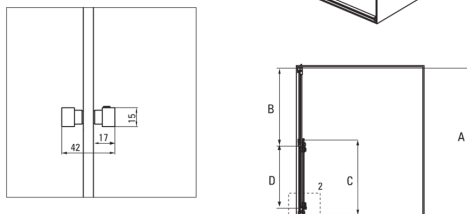

HIACYNT

Ușă de duș, încastrat

Codul produsului: KQH_016P

EAN: 5908212070475

Culoarea: cromat

Garanție [ani]: 2

Uși de duș

Lățime [mm]	1600
Înălțime [mm]	2000
Grosime sticlă [mm]	8
Finisaj sticlă	transparent
instalare	posibilitate de instalare cu doi pereți ficși, posibilitate de instalare cu un perete fix
Active cover	Da

1.

2.

Model	Size	A(mm)	B(mm)	C(mm)	D(mm)
KQH010P	1000X2000	975-995	506-516	495	400
KQH012P	1200X2000	1175-1195	606-616	595	500
KQH014P	1400X2000	1375-1395	706-716	695	600
KQH016P	1600X2000	1575-1595	806-816	695	600