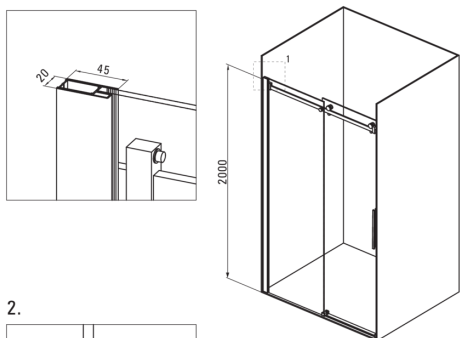

HIACYNT

Ușă de duș, încastrat

Codul produsului: KQH_016P

EAN: 5908212070475

Culoarea: cromat

Garanție [ani]: 2

Uși de duș

Lățime [mm]	1600
Înălțime [mm]	2000
Grosime sticlă [mm]	8
Finisaj sticlă	transparent
instalare	posibilitate de instalare cu doi pereți ficși, posibilitate de instalare cu un perete fix
Active cover	Da

Caracteristici:

- Doar cele mai bune materiale, a căror calitate a fost certificată prin teste de laborator
- Sticlă securizată sigură și rezistentă
- Posibilitate de instalare a cabinei fără cădiță de duș, direct pe gresie
- Înneliș hidrofob Active-Cover care ajută apa să se prelingă pe sticlă
- Special pentru suprafețe Active Cover
- Sistemul de profile face posibilă reducerea curburii pereților.
- Mascarea elementelor de montaj
- Role superioare duble cu rulmenți cu bile
- Agent de curățare special, sigur pentru suprafețele curățate

1.

2.

Model	Size	A(mm)	B(mm)	C(mm)	D(mm)
KQH010P	1000X2000	975-995	506-516	495	400
KQH012P	1200X2000	1175-1195	606-616	595	500
KQH014P	1400X2000	1375-1395	706-716	695	600
KQH016P	1600X2000	1575-1595	806-816	795	600