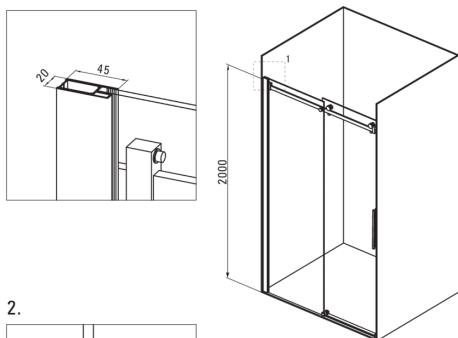

HIACYNT

Ușă de duș, încastrat

Codul produsului: KQH_016P

EAN: 5908212070475

Culoarea: cromat

Garanție [ani]: 2

Uși de duș

Lățime [mm]	1600
Înălțime [mm]	2000
Grosime sticlă [mm]	8
Finisaj sticlă	transparent
instalare	posibilitate de instalare cu doi pereți ficși, posibilitate de instalare cu un perete fix
Active cover	Da

Caracteristici:

- Doar cele mai bune materiale, a căror calitate a fost certificată prin teste de laborator
- Sticlă securizată sigură și rezistentă
- Posibilitate de instalare a cabinei fără cădiță de duș, direct pe gresie
- Înneliș hidrofob Active-Cover care ajută apa să se prelingă pe sticlă
- Special pentru suprafețe Active Cover
- Sistemul de profile face posibilă reducerea curburii pereților.
- Mascarea elementelor de montaj
- Role superioare duble cu rulmenți cu bile
- Agent de curățare special, sigur pentru suprafețele curățate

1.

2.

Model	Size	A(mm)	B(mm)	C(mm)	D(mm)
KQH010P	1000X2000	975-995	506-516	495	400
KQH012P	1200X2000	1175-1195	606-616	595	500
KQH014P	1400X2000	1375-1395	706-716	695	600
KQH016P	1600X2000	1575-1595	806-816	695	600