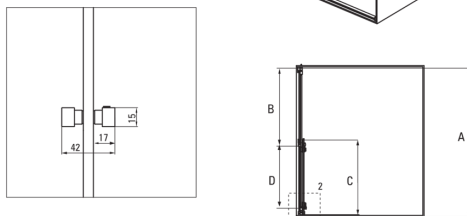

HIACYNT

Ușă de duș, încastrat

Codul produsului: KQH_016P

EAN: 5908212070475

Culoarea: cromat

Garanție [ani]: 2

Uși de duș

Lățime [mm]	1600
Înălțime [mm]	2000
Grosime sticlă [mm]	8
Finisaj sticlă	transparent
instalare	posibilitate de instalare cu doi pereți ficși, posibilitate de instalare cu un perete fix
Active cover	Da

1.

2.

Model	Size	A(mm)	B(mm)	C(mm)	D(mm)
KQH010P	1000X2000	975-995	506-516	495	400
KQH012P	1200X2000	1175-1195	606-616	595	500
KQH014P	1400X2000	1375-1395	706-716	695	600
KQH016P	1600X2000	1575-1595	806-816	795	600