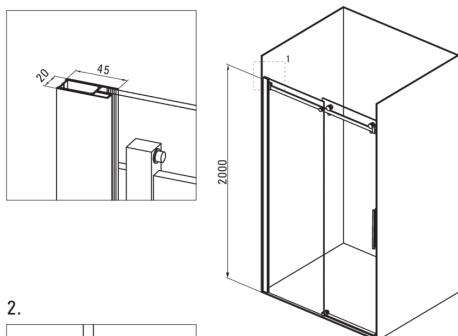

### Drzwi prysznicowe

Szerokość [mm]	1600
Wysokość [mm]	2000
Grubość szkła hartowanego [mm]	8
Wykończenie szkła	transparentne
montaż	możliwość montażu z dwiema ściankami stałymi, możliwość montażu z jedną ścianką stałą
Powłoka Active Cover	Tak

1.

2.

Model	Size	A(mm)	B(mm)	C(mm)	D(mm)
KQH010P	1000X2000	975-995	506-516	495	400
KQH012P	1200X2000	1175-1195	606-616	595	500
KQH014P	1400X2000	1375-1395	706-716	695	600
KQH016P	1600X2000	1575-1595	806-816	795	600