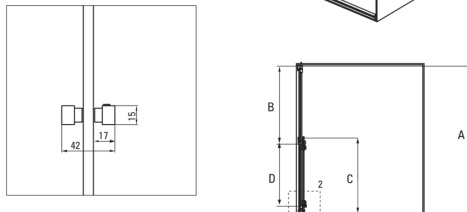

### Drzwi prysznicowe

Szerokość [mm]	1600
Wysokość [mm]	2000
Grubość szkła hartowanego [mm]	8
Wykończenie szkła	transparentne
montaż	możliwość montażu z dwiema ściankami stałymi, możliwość montażu z jedną ścianką stałą
Powłoka Active Cover	Tak

1.

2.

Model	Size	A(mm)	B(mm)	C(mm)	D(mm)
KQH010P	1000X2000	975-995	506-516	495	400
KQH012P	1200X2000	1175-1195	606-616	595	500
KQH014P	1400X2000	1375-1395	706-716	695	600
KQH016P	1600X2000	1575-1595	806-816	795	600