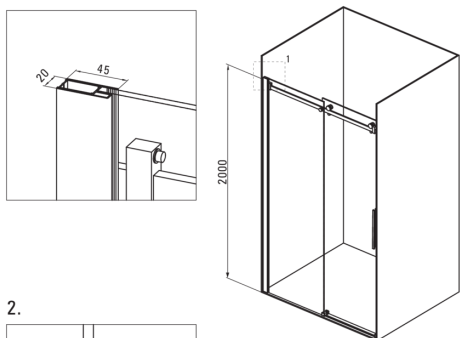

HIACYNT

Porta della doccia, da incasso

Codice prodotto: KQH_016P

EAN: 5908212070475

Colore: cromo

Garanzia [anni]: 2

Porte per doccia

Larghezza [mm]	1600
Altezza [mm]	2000
Spessore del vetro [mm]	8
Finitura in vetro	trasparente
installazione	possibilità di montaggio con due pareti fisse, possibilità di montaggio con una parete fissa
Rivestimento attivo	Sì

Caratteristiche:

- Solo i migliori materiali, la cui qualità è stata confermata da test di laboratorio
- Vetro temperato sicuro e resistente
- Possibilità di installare la cabina senza piatto doccia, direttamente sulle piastrelle
- Rivestimento idrofobico Active-Cover che facilita il deflusso dell'acqua dal vetro
- Dedicato alle superfici Active Cover
- Il sistema di profili permette di ridurre la curvatura delle pareti
- Rivestimento degli elementi di montaggio
- Doppie rotelle superiori con cuscinetti a sfera
- Detergente dedicato, sicuro per le superfici pulite

1.

2.

Model	Size	A(mm)	B(mm)	C(mm)	D(mm)
KQH010P	1000X2000	975-995	506-516	495	400
KQH012P	1200X2000	1175-1195	606-616	595	500
KQH014P	1400X2000	1375-1395	706-716	695	600
KQH016P	1600X2000	1575-1595	806-816	695	600