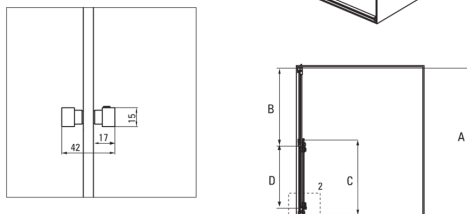

HIACYNT

Porta della doccia, da incasso

Codice prodotto: KQH_016P

EAN: 5908212070475

Colore: cromo

Garanzia [anni]: 2

Porte per doccia

Larghezza [mm]	1600
Altezza [mm]	2000
Spessore del vetro [mm]	8
Finitura in vetro	trasparente
installazione	possibilità di montaggio con due pareti fisse, possibilità di montaggio con una parete fissa
Rivestimento attivo	Sì

1.

2.

Model	Size	A(mm)	B(mm)	C(mm)	D(mm)
KQH010P	1000X2000	975-995	506-516	495	400
KQH012P	1200X2000	1175-1195	606-616	595	500
KQH014P	1400X2000	1375-1395	706-716	695	600
KQH016P	1600X2000	1575-1595	806-816	695	600